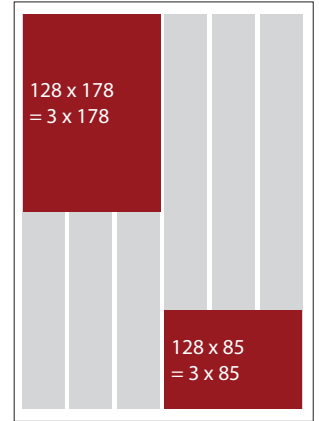

Jättijako

TURUN

SEUTUSANOMAT *länsi*

LÄNSI-TURKU – MASKU – NAANTALI – NOUSIAINEN – RAISIO – RUSKO

Posti jakaa tämän lehden torstain päiväpostissa seuraaville postinumeroalueille yht. 36 155 kpl.

Lisäksi telinejakelussa on n. 3 300 kpl.

Postinro	Toimipaikka	Taloudet	Postinro	Toimipaikka	Taloudet	Postinro	Toimipaikka	Taloudet
20250	TURKU	324	21150	RÖÖLÄ	151	21240	ASKAINEN	348
20300	TURKU	2998	21160	MERIMASKU	623	21250	MASKU	2542
20320	TURKU	7027	21180	LIVONSAARI	98	21260	RAISIO	1305
21100	NAANTALI	3409	21195	VELKUA	95	21270	NOUSIAINEN	1919
21110	NAANTALI	2806	21200	RAISIO	5527	21280	RAISIO	901
21120	RAISIO	682	21210	RAISIO	964	21290	RUSKO	1639
21130	POIKKO	281	21220	RAISIO	517	21310	VAHTO	722
21140	RYMÄTTYLÄ	575	21230	LEMU	702			

Esimerkkikokoja

Painopinta-ala	260 x 380			
Palstat	6 palstaa			
Palstaleveydet:	1 palsta	40 mm	2 palstaa	84 mm
	3 palstaa	128 mm	4 palstaa	172 mm
	5 palstaa	216 mm	6 palstaa	260 mm
Modulikoot	2/1, aukeama 544x360 mm			
(leveys x korkeus)	1/1 sivu 260x360 mm			
	1/2 sivu vaaka 260x178 mm			
	1/2 sivu pysty 128x360 mm			
	1/4 sivu 128x178 mm			
	etus, ylämoduli 260x104 mm			
	etus, alamoduli 260x178 mm			

Teemasivujen ilmoituskoot poikkeavat.