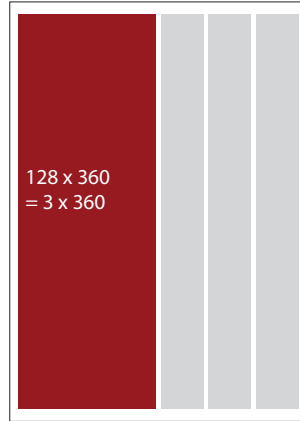

Jättijako

TURUN

SEUTUSANOMAT *länsi*

LÄNSI-TURKU – MASKU – NAANTALI – NOUSIAINEN – RAISIO – RUSKO

Posti jakaa tämän lehden torstain päiväpostissa seuraaville postinumeroalueille yht. 36 155 kpl.

Lisäksi telinejakelussa on n. 3 300 kpl.

Postinro	Toimipaikka	Taloudet	Postinro	Toimipaikka	Taloudet	Postinro	Toimipaikka	Taloudet
20250	TURKU	324	21150	RÖÖLÄ	151	21240	ASKAINEN	348
20300	TURKU	2998	21160	MERIMASKU	623	21250	MASKU	2542
20320	TURKU	7027	21180	LIVONSAARI	98	21260	RAISIO	1305
21100	NAANTALI	3409	21195	VELKUA	95	21270	NOUSIAINEN	1919
21110	NAANTALI	2806	21200	RAISIO	5527	21280	RAISIO	901
21120	RAISIO	682	21210	RAISIO	964	21290	RUSKO	1639
21130	POIKKO	281	21220	RAISIO	517	21310	VAHTO	722
21140	RYMÄTTYLÄ	575	21230	LEMU	702			

Esimerkkikokoja

Painopinta-ala	260 x 380			
Palstat	6 palstaa			
Palstaleveydet:	1 palsta	40 mm	2 palstaa	84 mm
	3 palstaa	128 mm	4 palstaa	172 mm
	5 palstaa	216 mm	6 palstaa	260 mm
Modulikoot	2/1, aukeama 544x360 mm			
(leveys x korkeus)	1/1 sivu 260x360 mm			
	1/2 sivu vaaka 260x178 mm			
	1/2 sivu pysty 128x360 mm			
	1/4 sivu 128x178 mm			
	etus, ylämoduli 260x104 mm			
	etus, alamoduli 260x178 mm			

Teemasivujen ilmoituskoot poikkeavat.