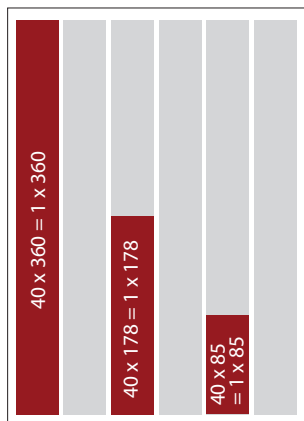

Jättijako

TURUN

SEUTUSANOMAT *länsi*

LÄNSI-TURKU – MASKU – NAANTALI – NOUSIAINEN – RAISIO – RUSKO

Posti jakaa tämän lehden torstain päiväpostissa seuraaville postinumeroalueille yht. 36 155 kpl.

Lisäksi telinejakelussa on n. 3 300 kpl.

Postinro	Toimipaikka	Taloudet	Postinro	Toimipaikka	Taloudet	Postinro	Toimipaikka	Taloudet
20250	TURKU	324	21150	RÖÖLÄ	151	21240	ASKAINEN	348
20300	TURKU	2998	21160	MERIMASKU	623	21250	MASKU	2542
20320	TURKU	7027	21180	LIVONSAARI	98	21260	RAISIO	1305
21100	NAANTALI	3409	21195	VELKUA	95	21270	NOUSIAINEN	1919
21110	NAANTALI	2806	21200	RAISIO	5527	21280	RAISIO	901
21120	RAISIO	682	21210	RAISIO	964	21290	RUSKO	1639
21130	POIKKO	281	21220	RAISIO	517	21310	VAHTO	722
21140	RYMÄTTYLÄ	575	21230	LEMU	702			

Esimerkkikokoja

Painopinta-ala	260 x 380			
Palstat	6 palstaa			
Palstaleveydet:	1 palsta	40 mm	2 palstaa	84 mm
	3 palstaa	128 mm	4 palstaa	172 mm
	5 palstaa	216 mm	6 palstaa	260 mm
Modulikoot	2/1, aukeama 544x360 mm			
(leveys x korkeus)	1/1 sivu 260x360 mm			
	1/2 sivu vaaka 260x178 mm			
	1/2 sivu pysty 128x360 mm			
	1/4 sivu 128x178 mm			
	etus, ylämoduli 260x104 mm			
	etus, alamoduli 260x178 mm			

Teemasivujen ilmoituskoot poikkeavat.