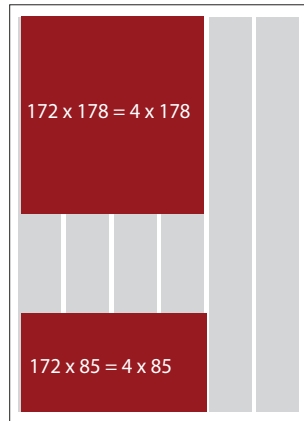

Jättijako

TURUN

SEUTUSANOMAT *länsi*

LÄNSI-TURKU – MASKU – NAANTALI – NOUSIAINEN – RAISIO – RUSKO

Posti jakaa tämän lehden torstain päiväpostissa seuraaville postinumeroalueille yht. 36 155 kpl.

Lisäksi telinejakelussa on n. 3 300 kpl.

Postinro	Toimipaikka	Taloudet	Postinro	Toimipaikka	Taloudet	Postinro	Toimipaikka	Taloudet
20250	TURKU	324	21150	RÖÖLÄ	151	21240	ASKAINEN	348
20300	TURKU	2998	21160	MERIMASKU	623	21250	MASKU	2542
20320	TURKU	7027	21180	LIVONSAARI	98	21260	RAISIO	1305
21100	NAANTALI	3409	21195	VELKUA	95	21270	NOUSIAINEN	1919
21110	NAANTALI	2806	21200	RAISIO	5527	21280	RAISIO	901
21120	RAISIO	682	21210	RAISIO	964	21290	RUSKO	1639
21130	POIKKO	281	21220	RAISIO	517	21310	VAHTO	722
21140	RYMÄTTYLÄ	575	21230	LEMU	702			

Esimerkkikokoja

Painopinta-ala	260 x 380			
Palstat	6 palstaa			
Palstaleveydet:	1 palsta	40 mm	2 palstaa	84 mm
	3 palstaa	128 mm	4 palstaa	172 mm
	5 palstaa	216 mm	6 palstaa	260 mm
Modulikoot	2/1, aukeama 544x360 mm			
(leveys x korkeus)	1/1 sivu 260x360 mm			
	1/2 sivu vaaka 260x178 mm			
	1/2 sivu pysty 128x360 mm			
	1/4 sivu 128x178 mm			
	etus, ylämoduli 260x104 mm			
	etus, alamoduli 260x178 mm			

Teemasivujen ilmoituskoot poikkeavat.