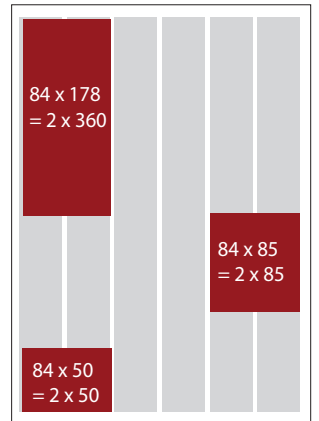

Jättijako

TURUN

SEUTUSANOMAT *länsi*

LÄNSI-TURKU – MASKU – NAANTALI – NOUSIAINEN – RAISIO – RUSKO

Posti jakaa tämän lehden torstain päiväpostissa seuraaville postinumeroalueille yht. 36 155 kpl.

Lisäksi telinejakelussa on n. 3 300 kpl.

Postinro	Toimipaikka	Taloudet	Postinro	Toimipaikka	Taloudet	Postinro	Toimipaikka	Taloudet
20250	TURKU	324	21150	RÖÖLÄ	151	21240	ASKAINEN	348
20300	TURKU	2998	21160	MERIMASKU	623	21250	MASKU	2542
20320	TURKU	7027	21180	LIVONSAARI	98	21260	RAISIO	1305
21100	NAANTALI	3409	21195	VELKUA	95	21270	NOUSIAINEN	1919
21110	NAANTALI	2806	21200	RAISIO	5527	21280	RAISIO	901
21120	RAISIO	682	21210	RAISIO	964	21290	RUSKO	1639
21130	POIKKO	281	21220	RAISIO	517	21310	VAHTO	722
21140	RYMÄTTYLÄ	575	21230	LEMU	702			

Esimerkkikokoja

Painopinta-ala	260 x 380			
Palstat	6 palstaa			
Palstaleveydet:	1 palsta	40 mm	2 palstaa	84 mm
	3 palstaa	128 mm	4 palstaa	172 mm
	5 palstaa	216 mm	6 palstaa	260 mm
Modulikoot	2/1, aukeama 544x360 mm			
(leveys x korkeus)	1/1 sivu 260x360 mm			
	1/2 sivu vaaka 260x178 mm			
	1/2 sivu pysty 128x360 mm			
	1/4 sivu 128x178 mm			
	etus, ylämoduli 260x104 mm			
	etus, alamoduli 260x178 mm			

Teemasivujen ilmoituskoot poikkeavat.