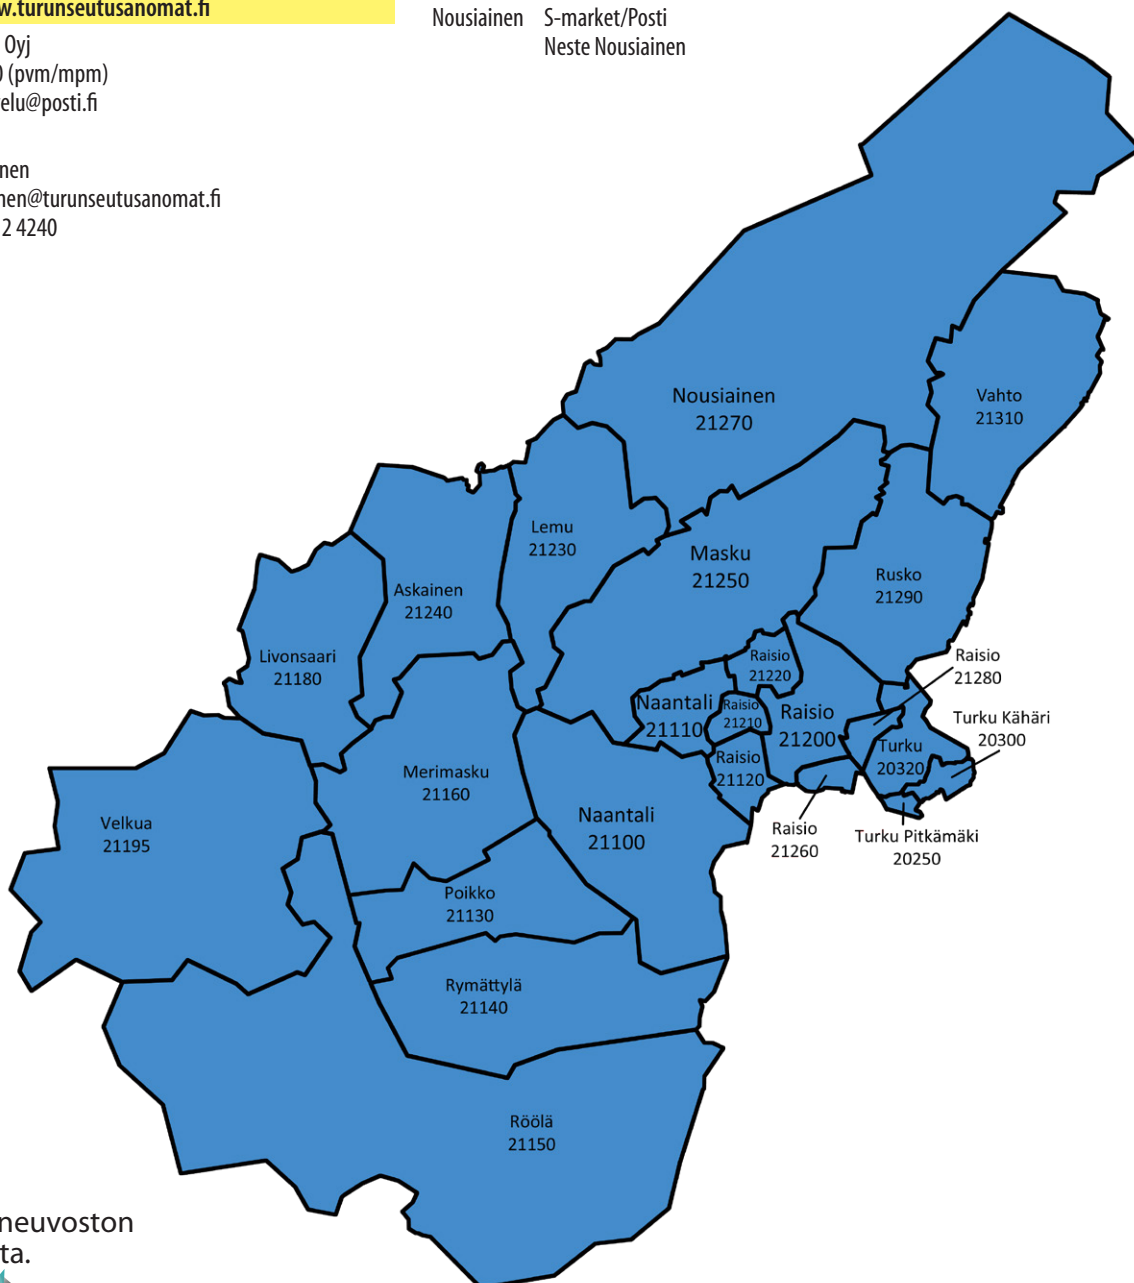

JAKELU

JAKELULEVIKKI Postinumerokohtaiset jakelumäärät ja lisäjaketut löydät sivulta www.turunseutusanomat.fi

JAKELU Posti Group Oyj
0200 71000 (pvm/mpm)
asiakaspalvelu@posti.fi

JAKELUHUOMAUTUKSET

Aino Väänänen
aino.vaananen@turunseutusanomat.fi
puh. 045 112 4240

NOUTOPISTEET

Raisio	S-market K-supermarket RaisioCenter K-market Tasala K-market Tikanmaa Raision kirjasto Hong Kong ABC - Kustavintie	Masku	K-market Masku
Naantali	K-supermarket Ukko-Pekka K-supermarket Ellen Sale Rymättylä K-market	Rusko	S-market K-market Rusko K-extra Päivikki
Nousiainen	S-market/Posti Neste Nousiainen	Turku	Pansion S-market Pansion K-market Citymarket Länsikeskus Kodin Ykkönen Länsikeskus Prisma Länsikeskus