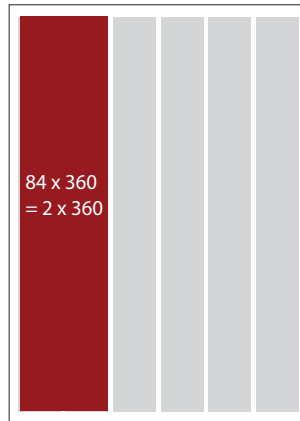

Jättijako

TURUN

SEUTUSANOMAT *länsi*

LÄNSI-TURKU – MASKU – NAANTALI – NOUSIAINEN – RAISIO – RUSKO

Posti jakaa tämän lehden torstain päiväpostissa seuraaville postinumeroalueille yht. 36 155 kpl.

Lisäksi telinejakelussa on n. 3 300 kpl.

Postinro	Toimipaikka	Taloudet	Postinro	Toimipaikka	Taloudet	Postinro	Toimipaikka	Taloudet
20250	TURKU	324	21150	RÖÖLÄ	151	21240	ASKAINEN	348
20300	TURKU	2998	21160	MERIMASKU	623	21250	MASKU	2542
20320	TURKU	7027	21180	LIVONSAARI	98	21260	RAISIO	1305
21100	NAANTALI	3409	21195	VELKUA	95	21270	NOUSIAINEN	1919
21110	NAANTALI	2806	21200	RAISIO	5527	21280	RAISIO	901
21120	RAISIO	682	21210	RAISIO	964	21290	RUSKO	1639
21130	POIKKO	281	21220	RAISIO	517	21310	VAHTO	722
21140	RYMÄTTYLÄ	575	21230	LEMU	702			

Esimerkkikokoja

Painopinta-ala	260 x 380			
Palstat	6 palstaa			
Palstaleveydet:	1 palsta	40 mm	2 palstaa	84 mm
	3 palstaa	128 mm	4 palstaa	172 mm
	5 palstaa	216 mm	6 palstaa	260 mm
Modulikoot	2/1, aukeama 544x360 mm			
(leveys x korkeus)	1/1 sivu 260x360 mm			
	1/2 sivu vaaka 260x178 mm			
	1/2 sivu pysty 128x360 mm			
	1/4 sivu 128x178 mm			
	etus, ylämoduli 260x104 mm			
	etus, alamoduli 260x178 mm			

Teemasivujen ilmoituskoot poikkeavat.