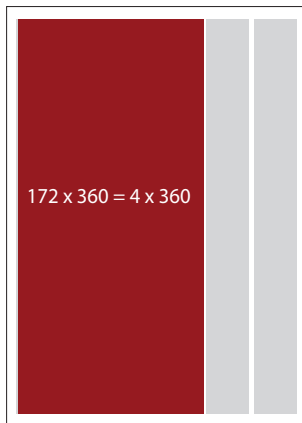

Esimerkkikokoja

Painopinta-ala

260 x 380

Palstat

6 palstaa

Palstaleveydet:

1 palsta	40 mm	2 palstaa	84 mm
3 palstaa	128 mm	4 palstaa	172 mm
5 palstaa	216 mm	6 palstaa	260 mm

Modulikoot

(leveys x korkeus)

2/1, aukeama	544x360 mm
1/1 sivu	260x360 mm
1/2 sivu vaaka	260x178 mm
1/2 sivu pysty	128x360 mm
1/4 sivu	128x178 mm
etus. ylämoduli	260x104 mm
etus. alamoduli	260x178 mm

Teemasivujen ilmoituskoot poikkeavat.