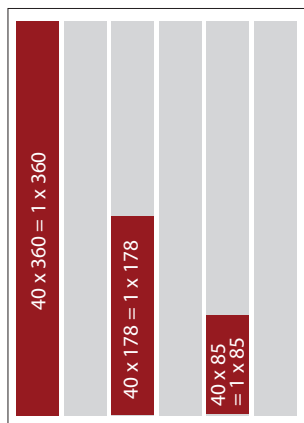

Esimerkkikokoja

Painopinta-ala

260 x 380

Palstat

6 palstaa

Palstaleveydet:

1 palsta	40 mm	2 palstaa	84 mm
3 palstaa	128 mm	4 palstaa	172 mm
5 palstaa	216 mm	6 palstaa	260 mm

Modulikoot

(leveys x korkeus)

2/1, aukeama	544x360 mm
1/1 sivu	260x360 mm
1/2 sivu vaaka	260x178 mm
1/2 sivu pysty	128x360 mm
1/4 sivu	128x178 mm
etus. ylämoduli	260x104 mm
etus. alamoduli	260x178 mm

Teemasivujen ilmoituskoot poikkeavat.