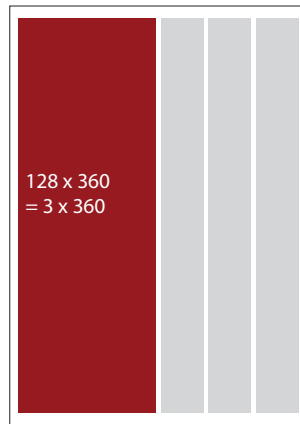

Esimerkkikokoja

Painopinta-ala

260 x 380

Palstat

6 palstaa

Palstaleveydet:

1 palsta	40 mm	2 palstaa	84 mm
3 palstaa	128 mm	4 palstaa	172 mm
5 palstaa	216 mm	6 palstaa	260 mm

Modulikoot

(leveys x korkeus)

2/1, aukeama	544x360 mm
1/1 sivu	260x360 mm
1/2 sivu vaaka	260x178 mm
1/2 sivu pysty	128x360 mm
1/4 sivu	128x178 mm
etus. ylämoduli	260x104 mm
etus. alamoduli	260x178 mm

Teemasivujen ilmoituskoot poikkeavat.