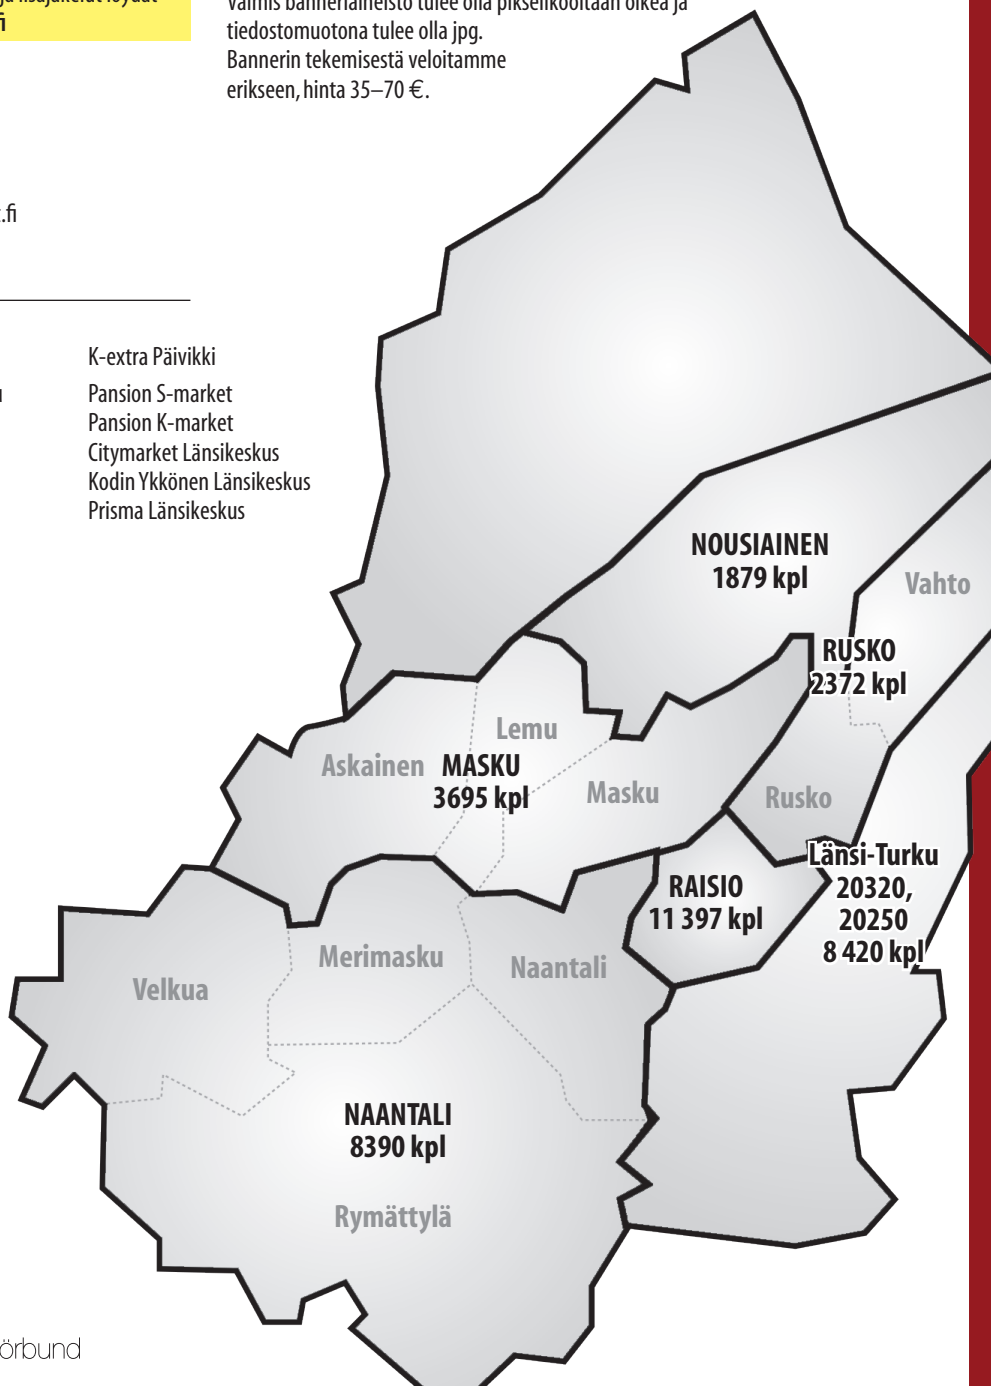

JAKELU

JAKELULEVIKKI Postinumerokohtaiset jakelumäärät ja lisäjaketut löydät sivulta www.turunseutusanomat.fi

JAKELU Posti Group Oyj
0200 71000 (pvm/mpm)
asiakaspalvelu@posti.fi

JAKELUHUOMAUTUKSET

Aino Väänänen
aino.vaananen@turunseutusanomat.fi
puh.045 112 4240

NOUTOPISTEET

Raisio S-market
K-supermarket RaisioCenter
K-market Tasala
K-market Tikanmaa
Raision kirjasto
Hong Kong
ABC - Kustavintie

Naantali K-supermarket Ukko-Pekka
K-supermarket Ellen
Sale Rymättylä
K-market

Nousiainen S-market
Posti/Valintatalo
Neste Nousiainen

Masku K-market Masku

Rusko S-market
K-market Rusko

Turku

K-extra Päivikki
Pansion S-market
Pansion K-market
Citymarket Länsikeskus
Kodin Ykkönen Länsikeskus
Prisma Länsikeskus

NETTIBANNERIT

Bannereiden pikselikoot ovat 300x250 (sivupalkki) ja juttujen alle tuleva leveä mutta matala vaakabanneri on 728x90.

Etusivulla

300x250 sivupalkki
viikko: 148,00 +alv. kuukausi: 473,00+alv.
vaaka 728 x 90
viikko: 159,00 +alv. kuukausi 508,80 +alv.

Muut sivut

Etusivun hinnat -25%
Valmis banneriaineisto tulee olla pikselikooltaan oikea ja tiedostomuotona tulee olla jpg. Bannerin tekemisestä veloitamme erikseen, hinta 35–70 €.