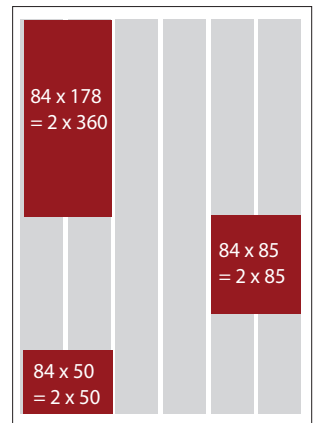

Esimerkkikokoja

Painopinta-ala

260 x 380

Palstat

6 palstaa

Palstaleveydet:

1 palsta	40 mm	2 palstaa	84 mm
3 palstaa	128 mm	4 palstaa	172 mm
5 palstaa	216 mm	6 palstaa	260 mm

Modulikoot

(leveys x korkeus)

2/1, aukeama	544x360 mm
1/1 sivu	260x360 mm
1/2 sivu vaaka	260x178 mm
1/2 sivu pysty	128x360 mm
1/4 sivu	128x178 mm
etus. ylämoduli	260x104 mm
etus. alamoduli	260x178 mm

Teemasivujen ilmoituskoot poikkeavat.