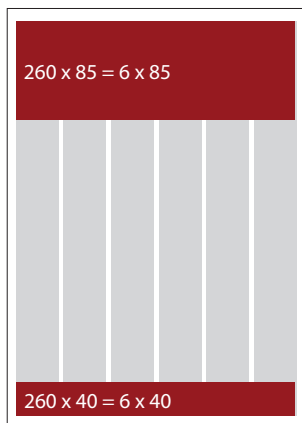

Esimerkkikokoja

Painopinta-ala

260 x 380

Palstat

6 palstaa

Palstaleveydet:

1 palsta	40 mm	2 palstaa	84 mm
3 palstaa	128 mm	4 palstaa	172 mm
5 palstaa	216 mm	6 palstaa	260 mm

Modulikoot

(leveys x korkeus)

2/1, aukeama	544x360 mm
1/1 sivu	260x360 mm
1/2 sivu vaaka	260x178 mm
1/2 sivu pysty	128x360 mm
1/4 sivu	128x178 mm
etus. ylämoduli	260x104 mm
etus. alamoduli	260x178 mm

Teemasivujen ilmoituskoot poikkeavat.