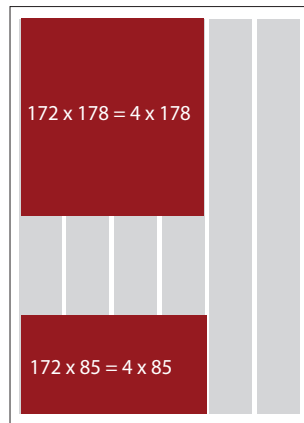

Esimerkkikokoja

Painopinta-ala

260 x 380

Palstat

6 palstaa

Palstaleveydet:

1 palsta	40 mm	2 palstaa	84 mm
3 palstaa	128 mm	4 palstaa	172 mm
5 palstaa	216 mm	6 palstaa	260 mm

Modulikoot

(leveys x korkeus)

2/1, aukeama	544x360 mm
1/1 sivu	260x360 mm
1/2 sivu vaaka	260x178 mm
1/2 sivu pysty	128x360 mm
1/4 sivu	128x178 mm
etus. ylämoduli	260x104 mm
etus. alamoduli	260x178 mm

Teemasivujen ilmoituskoot poikkeavat.