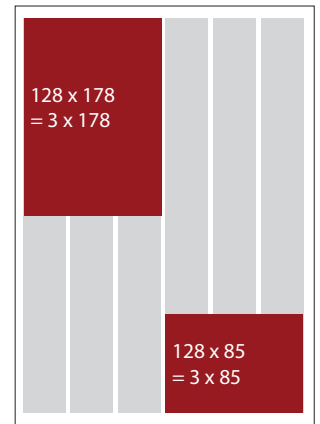

Esimerkkikokoja

Painopinta-ala

260 x 380

Palstat

6 palstaa

Palstaleveydet:

1 palsta	40 mm	2 palstaa	84 mm
3 palstaa	128 mm	4 palstaa	172 mm
5 palstaa	216 mm	6 palstaa	260 mm

Modulikoot

(leveys x korkeus)

2/1, aukeama	544x360 mm
1/1 sivu	260x360 mm
1/2 sivu vaaka	260x178 mm
1/2 sivu pysty	128x360 mm
1/4 sivu	128x178 mm
etus. ylämoduli	260x104 mm
etus. alamoduli	260x178 mm

Teemasivujen ilmoituskoot poikkeavat.