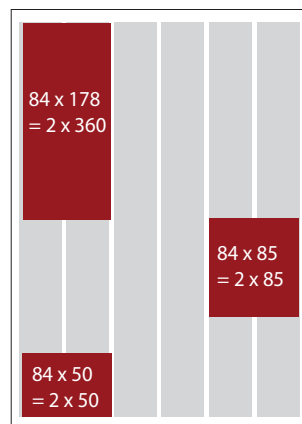

Painopinta-ala	260 x 380		
Palstat	6 palstaa		
Palstalevydet:	1 palsta	40 mm	2 palstaa
	84 mm		
	3 palstaa	128 mm	4 palstaa
	5 palstaa	216 mm	6 palstaa
	172 mm		
	260 mm		
Modulikoot	2/1, aukeama	544x360 mm	
(leveys x korkeus)	1/1 sivu	260x360 mm	
	1/2 sivu vaaka	260x178 mm	
	1/2 sivu pysty	128x360 mm	
	1/4 sivu	128x178 mm	
	etus. ylämoduli	260x104 mm	
	etus. alamoduli	260x178 mm	