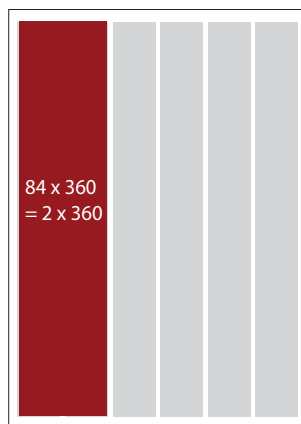

TURUN

SEUTUSANOMAT

itä

ITÄ-TURKU – KAARINA – LIETO – PAIMIO – PARAINEN – SAUVO

MEDIATIEDOT 2017

www.turunseutusanomat.fi

Turun Seutusanomat Itä ilmestyi vuosina 2009–2015 nimellä Kaarinan Uutiset.

Painopinta-ala	260 x 380		
Palstat	6 palstaa		
Palstalevydet:	1 palsta	40 mm	2 palstaa
	84 mm		
	3 palstaa	128 mm	4 palstaa
	5 palstaa	216 mm	6 palstaa
	172 mm		
	260 mm		
Modulikoot	2/1, aukeama	544x360 mm	
(leveys x korkeus)	1/1 sivu	260x360 mm	
	1/2 sivu vaaka	260x178 mm	
	1/2 sivu pysty	128x360 mm	
	1/4 sivu	128x178 mm	
	etus. ylämoduli	260x104 mm	
	etus. alamoduli	260x178 mm	

Teemasivujen ilmoituskoot poikkeavat.