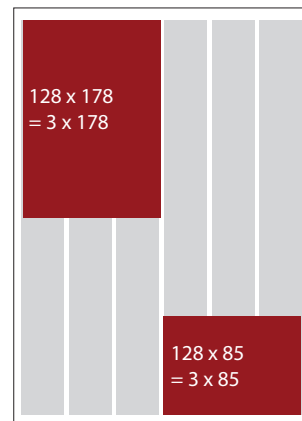

Painopinta-ala	260 x 380		
Palstat	6 palstaa		
Palstalevydet:	1 palsta	40 mm	2 palstaa
	84 mm		
	3 palstaa	128 mm	4 palstaa
	5 palstaa	216 mm	6 palstaa
	172 mm		
	260 mm		
Modulikoot	2/1, aukeama	544x360 mm	
(leveys x korkeus)	1/1 sivu	260x360 mm	
	1/2 sivu vaaka	260x178 mm	
	1/2 sivu pysty	128x360 mm	
	1/4 sivu	128x178 mm	
	etus. ylämoduli	260x104 mm	
	etus. alamoduli	260x178 mm	