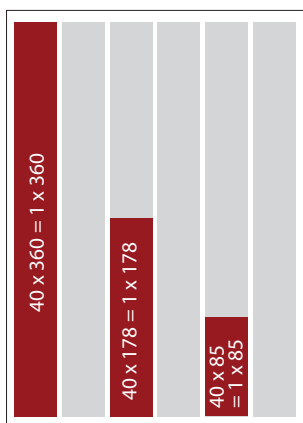

Kesätauko

TURUN

SEUTUSANOMAT*itä*

ITÄ-TURKU – KAARINA – LIETO – PAIMIO – PARAINEN – SAUVO

MEDIATIEDOT 2017

www.turunseutusanomat.fi

Turun Seutusanomat Itä ilmestyi vuosina 2009–2015 nimellä Kaarinan Uutiset.