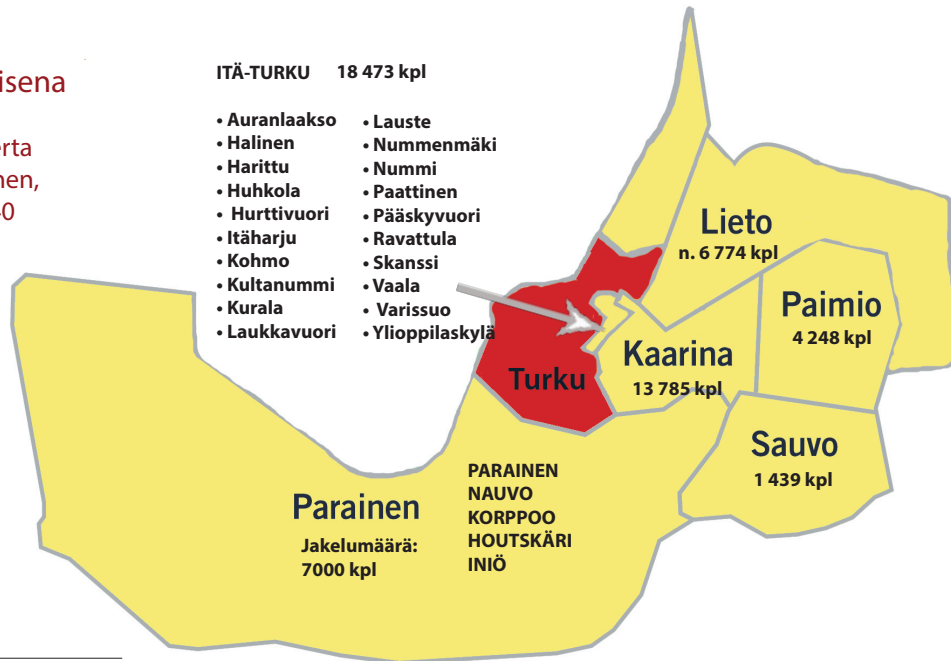

TURUN

SEUTUSANOMAT

itä

ITÄ-TURKU – KAARINA – LIETO – PAIMIO – PARAINEN – SAUVO

MEDIATIEDOT 2017

www.turunseutusanomat.fi

NETTIBANNERIT

Bannereiden pikselikoot ovat 300x250 (sivupalkki) ja juttujen alle tuleva leveä mutta matala vaakabanneri on 728x90.

Etusivulla

300x250 sivupalkki
viikko: 148,00 +alv. kuukausi: 473,00+alv.
vaaka 728 x 90
viikko: 159,00 +alv. kuukausi 508,80 +alv.

Muut sivut

Etusivun hinnat -25%
Valmis banneriaineisto tulee olla pikselikooltaan oikea ja tiedostomuotona tulee olla jpg.
Bannerin tekemisestä veloitamme erikseen, hinta 35–70 €.

JAKELUALUEEN KOKONAISMÄÄRÄ JOPA 52 000 KAPPALETTA

POSTIN PÄIVÄJAKELUSSA KAIKKIIN KOTITALOUKSIIN

Seutusanomat
voi myös tilata osoitteellisena

Tilauhinta: 67e/vuosikerta
Tilaukset: Aino Väänänen,
045 112 4240

JAKELU

LEVIKKI

Jättijakelu: 44 245 kpl
Itä-Turku, Kaarina, Lieto, Paimio, Sauvo
Jättijakelu + saaristo: 51 474 kpl
Itä-Turku, Kaarina, Lieto, Paimio, Parainen, Sauvo

JAKELU

Posti Group Oyj / 0200 7100 (pvm/mpm)
asiakaspalvelu@posti.fi

HUOMAUTUKSET:

Aino Väänänen, 045 112 4240,
aino.vaananen@turunseutusanomat.fi

NOUTOPISTEET

KAARINA

Yhteispalvelupiste, Pääkirjasto
Littoisten kirjasto, K-market KaarinaCenter
K-supermarket Katariina, Prisma Piispanristi
Pizza Line, Neste

**LIETO
NAUVO**

S-market, Neste Oil, Liedon lihakauppa
K-market Nagu

PAIMIO

Hotel Strandbo (kesäaikana)
ABC Tammisilta, S-market Paimio

PARAINEN

K-supermarket Reimari, S-market Parainen
Hotel Airisto Strand
Lossi kioski (kesäaikana)

PIIKKIÖ

Yhteispalvelupiste/ kirjasto
K-supermarket Piikkiö, S-market Piikkiö
K-market Sauvo, S-market
K-market Taateli
K-citymarket Ravattula, ABC Auranlaakso
K-supermarket Hannunniittu
Skanssi Kauppakeskus
K-supermarket Annika, Varissuo
S-market Lauste
Turun pääkirjasto
K-market Littoinen
K-rauta, Skanssi

**SAUVO
TARVASJOKI
TURKU**