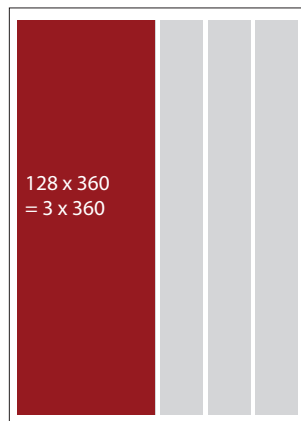

Painopinta-ala	260 x 380		
Palstat	6 palstaa		
Palstalevydet:	1 palsta	40 mm	2 palstaa
	84 mm		
	3 palstaa	128 mm	4 palstaa
	5 palstaa	216 mm	6 palstaa
	172 mm		
	260 mm		
Modulikoot	2/1, aukeama	544x360 mm	
(leveys x korkeus)	1/1 sivu	260x360 mm	
	1/2 sivu vaaka	260x178 mm	
	1/2 sivu pysty	128x360 mm	
	1/4 sivu	128x178 mm	
	etus. ylämoduli	260x104 mm	
	etus. alamoduli	260x178 mm	